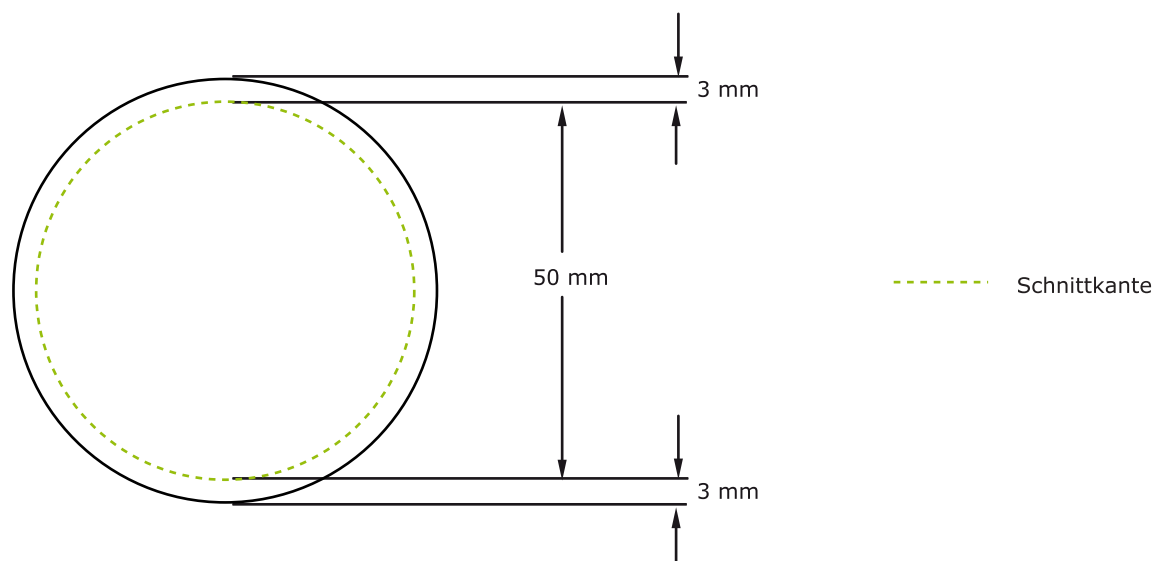

Gern fertigen wir auch andere Formate!

Dateiformate: PDF, EPS, TIFF  
Auflösung: 300 dpi  
Beschnitt: 3mm, Drucksachen werden immer ein paar mm größer angelegt, als sie später im Endformat sind, um nach dem Schneiden weiße Blitzer am Außenrand zu vermeiden. Legen Sie daher den Aufkleber zu ALLEN Seiten 3 mm größer an